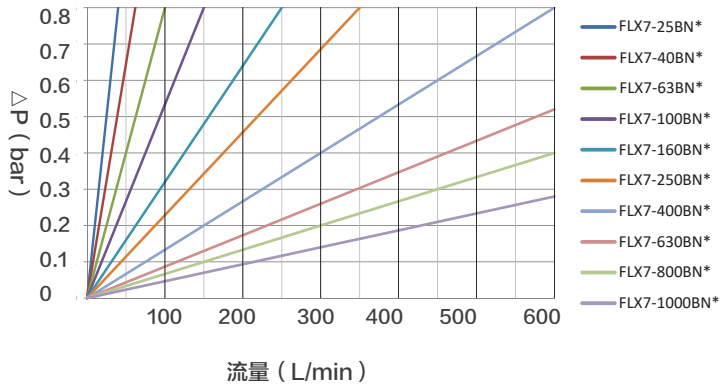

滤芯差压流量曲线

5 μm 流量差压曲线10 μm 流量差压曲线